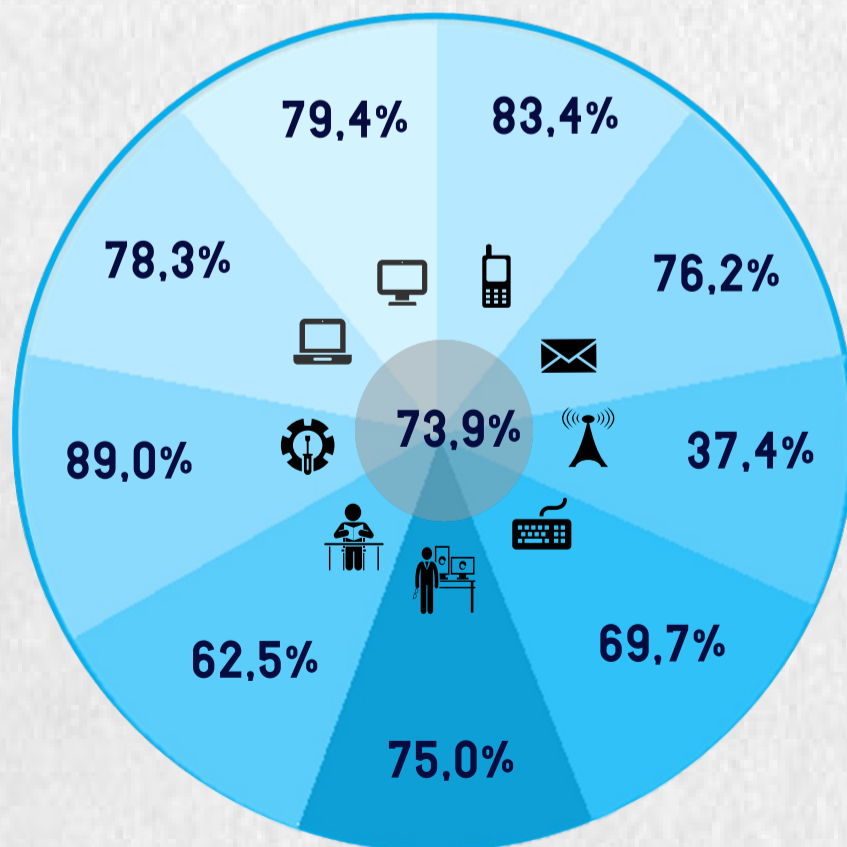

Dirección de Servicios de Informática y Comunicaciones

Tasa de Satisfacción por Servicio

Tasa de Satisfacción Ponderada por Servicio

Simbología

- Navegador Académico
- Aula Virtual
- Anexos Telefónicos
- Correo Institucional
- Conexión WIFI
- Conexión por Cable
- Aula GÉNESIS
- Aula PISCIS
- Servicio Soporte
- Estudiantes
- Personal Académico, Administrativo y de Servicios