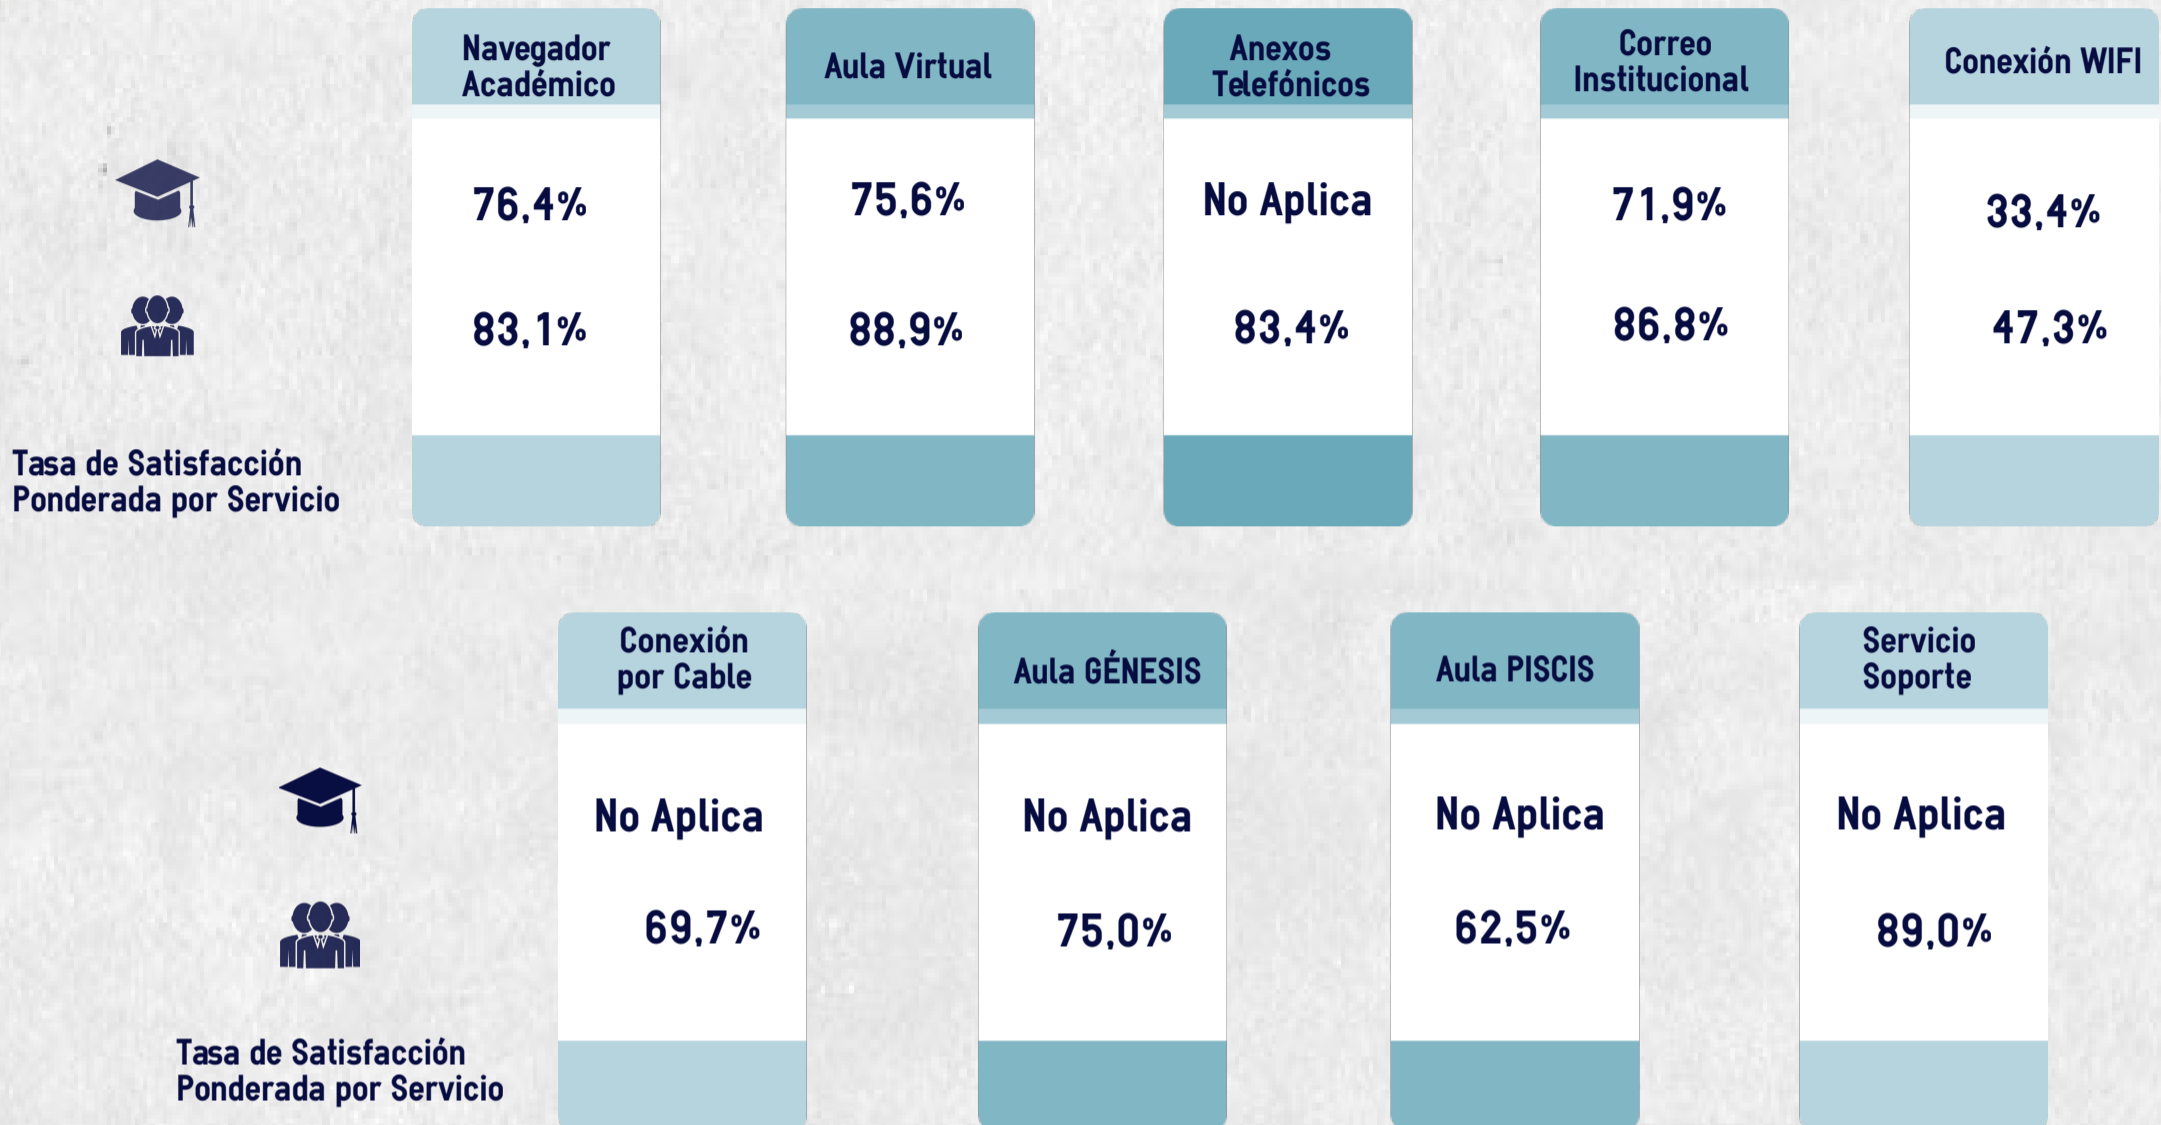

Dirección de Servicios de Informática y Comunicaciones

Tasa de Satisfacción por Servicio

Tasa de Satisfacción Ponderada por Servicio

Simbología

- Navegador Académico
- Aula Virtual
- Anexos Telefónicos
- Correo Institucional
- Conexión WIFI
- Conexión por Cable
- Aula GÉNESIS
- Aula PISCIS
- Servicio Soporte
- Estudiantes
- Personal Académico, Administrativo y de Servicios