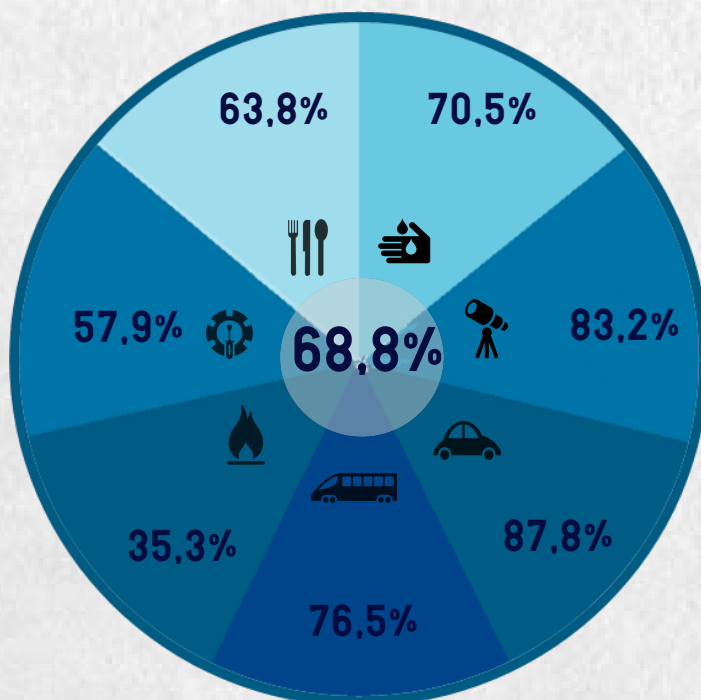

Dirección de Operaciones

Tasa de Satisfacción Ponderada por Servicio

Simbología

- Servicio de Alimentación
- Servicio de Aseo
- Vigilancia
- Movilización
- Movilización Curauma
- Prevención de Riesgos
- Mantenición
- Estudiantes
- Personal Académico, Administrativo y de Servicios